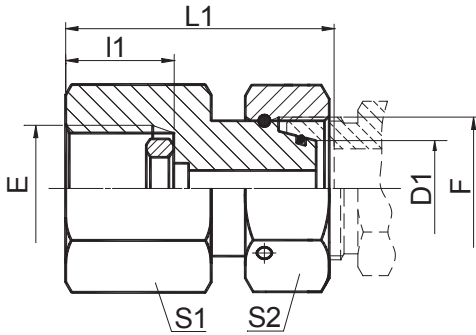

DIN 卡套式管接头

钢垫密封英管压力表接头
BSP PRESSURE GAUGE CONNECTOR
WITH DKI SEALING RING

7BC-GDK/S
7BD-GDK/S

代号 PART NO.	螺纹 THREAD		管子外径 TUBE O.D.		尺寸 DIMENSIONS				密封钢垫 SEALING RING DKI	压力等级 MPa
	E	F	D1		l1	L1	S1	S2		
7BC-04-12GDK/S	G1/4"X19	M12X1.5	6		14.5	35.5	19	14	DP-B04DK	31.5 轻系列 L
7BC-04-14GDK/S	G1/4"X19	M14X1.5	8		14.5	35.5	19	17	DP-B04DK	
7BC-04-16GDK/S	G1/4"X19	M16X1.5	10		14.5	36	19	19	DP-B04DK	
7BC-04-18GDK/S	G1/4"X19	M18X1.5	12		14.5	36	19	22	DP-B04DK	
7BD-04-14GDK/S	G1/4"X19	M14X1.5	6		14.5	35.5	19	17	DP-B04DK	63 重系列 S
7BD-04-16GDK/S	G1/4"X19	M16X1.5	8		14.5	35.5	19	19	DP-B04DK	
7BD-04-18GDK/S	G1/4"X19	M18X1.5	10		14.5	36	19	22	DP-B04DK	
7BD-04-20GDK/S	G1/4"X19	M20X1.5	12		14.5	39	19	24	DP-B04DK	
7BD-08-14GDK/S	G1/2"X14	M14X1.5	6		20	42.5	27	17	DP-B08DK	
7BD-08-16GDK/S	G1/2"X14	M16X1.5	8		20	43	27	19	DP-B08DK	
7BD-08-18GDK/S	G1/2"X14	M18X1.5	10		20	43.5	27	22	DP-B08DK	
7BD-08-20GDK/S	G1/2"X14	M20X1.5	12		20	45	27	24	DP-B08DK	